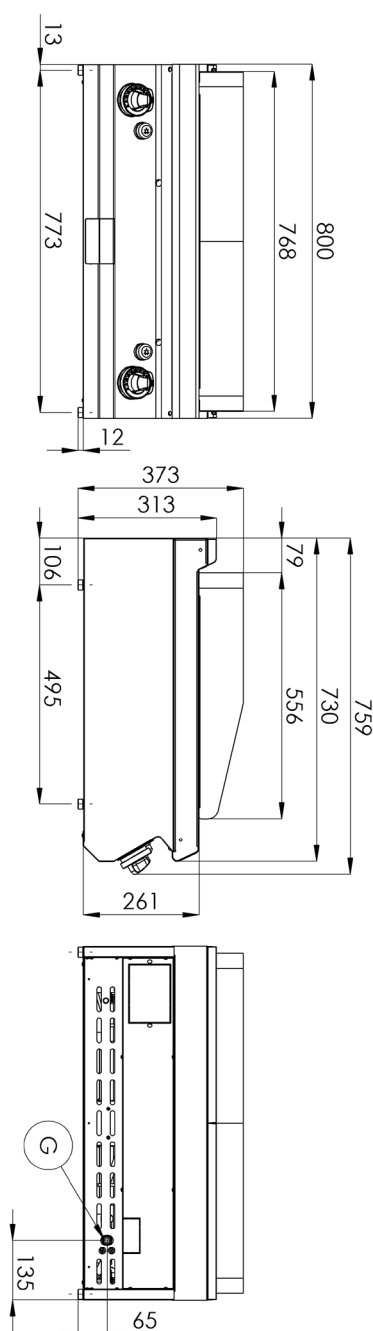

Technický list

Technický výkres

Grilovací deska hladká chromovaná

Model	Sap kód	00019415
FTHC 708 G	Skupina artiklů	Grily a grilovací plotny